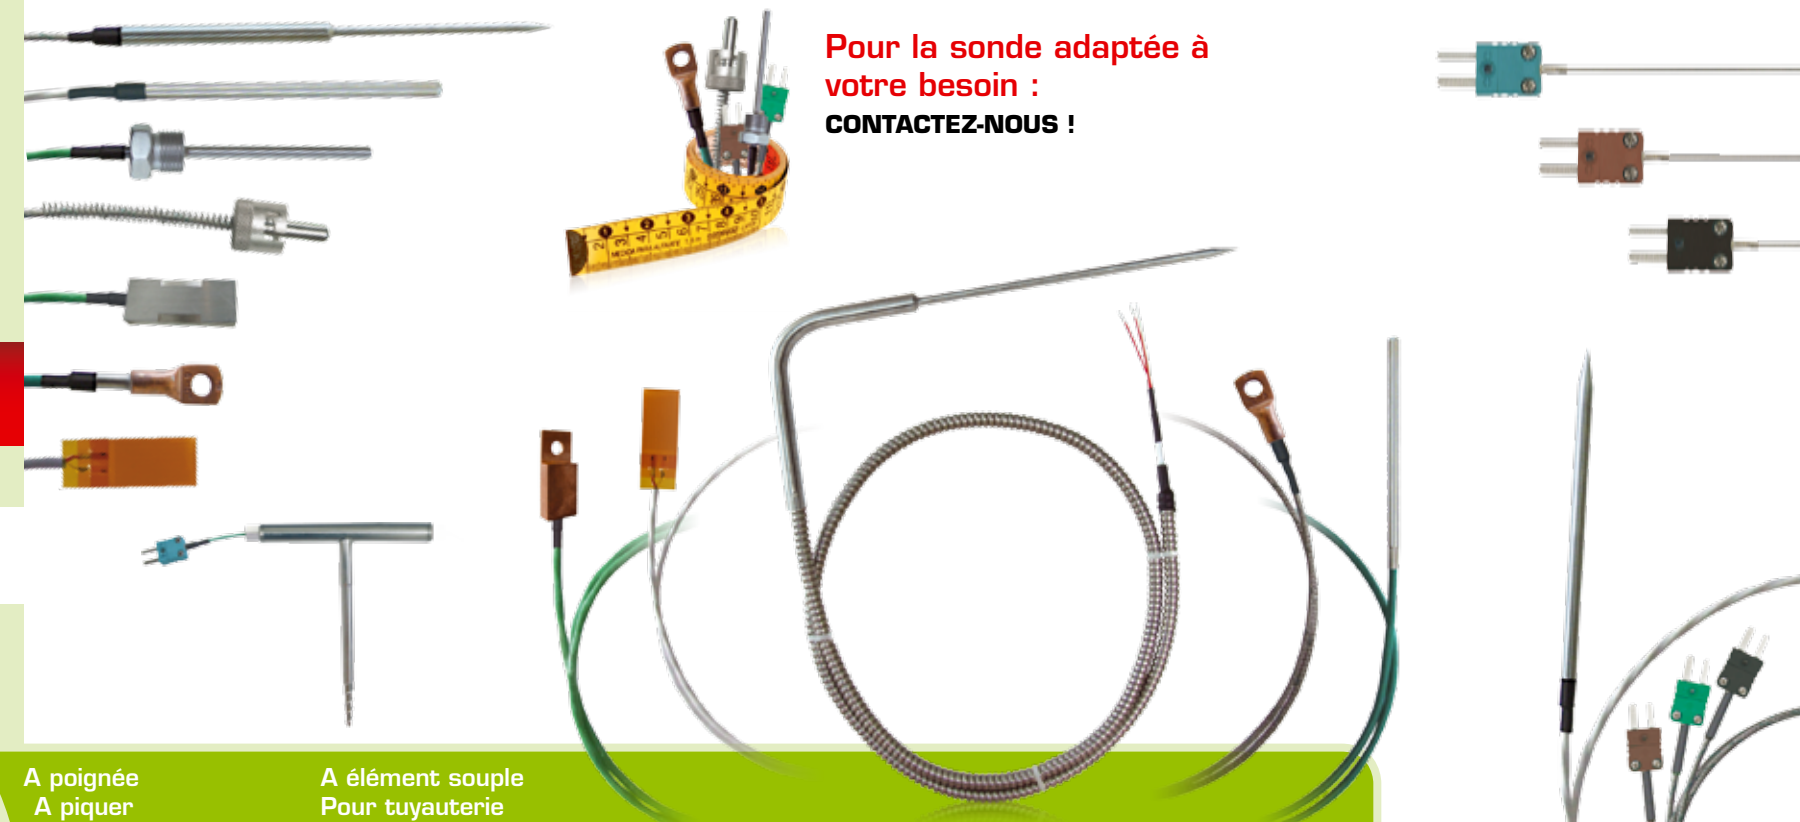

Sondes filaires

- Applications industrielles
- Sondes spécifiques agro-alimentaire
- Sondes de précision
- Montage simple de l'élément en 2,3 ou 4 fils ou en duplex 4 ou 6 fils

**Pt 100 / Pt 1000 / CTN
Thermocouple (K, J, T, N...)**

Standard ou
Sur Mesure

A poignée
A piquer
A raccord
Coudée

A élément souple
Pour tuyauterie
A baïonnette
Contact...

**Pour la sonde adaptée à
votre besoin :**
CONTACTEZ-NOUS !