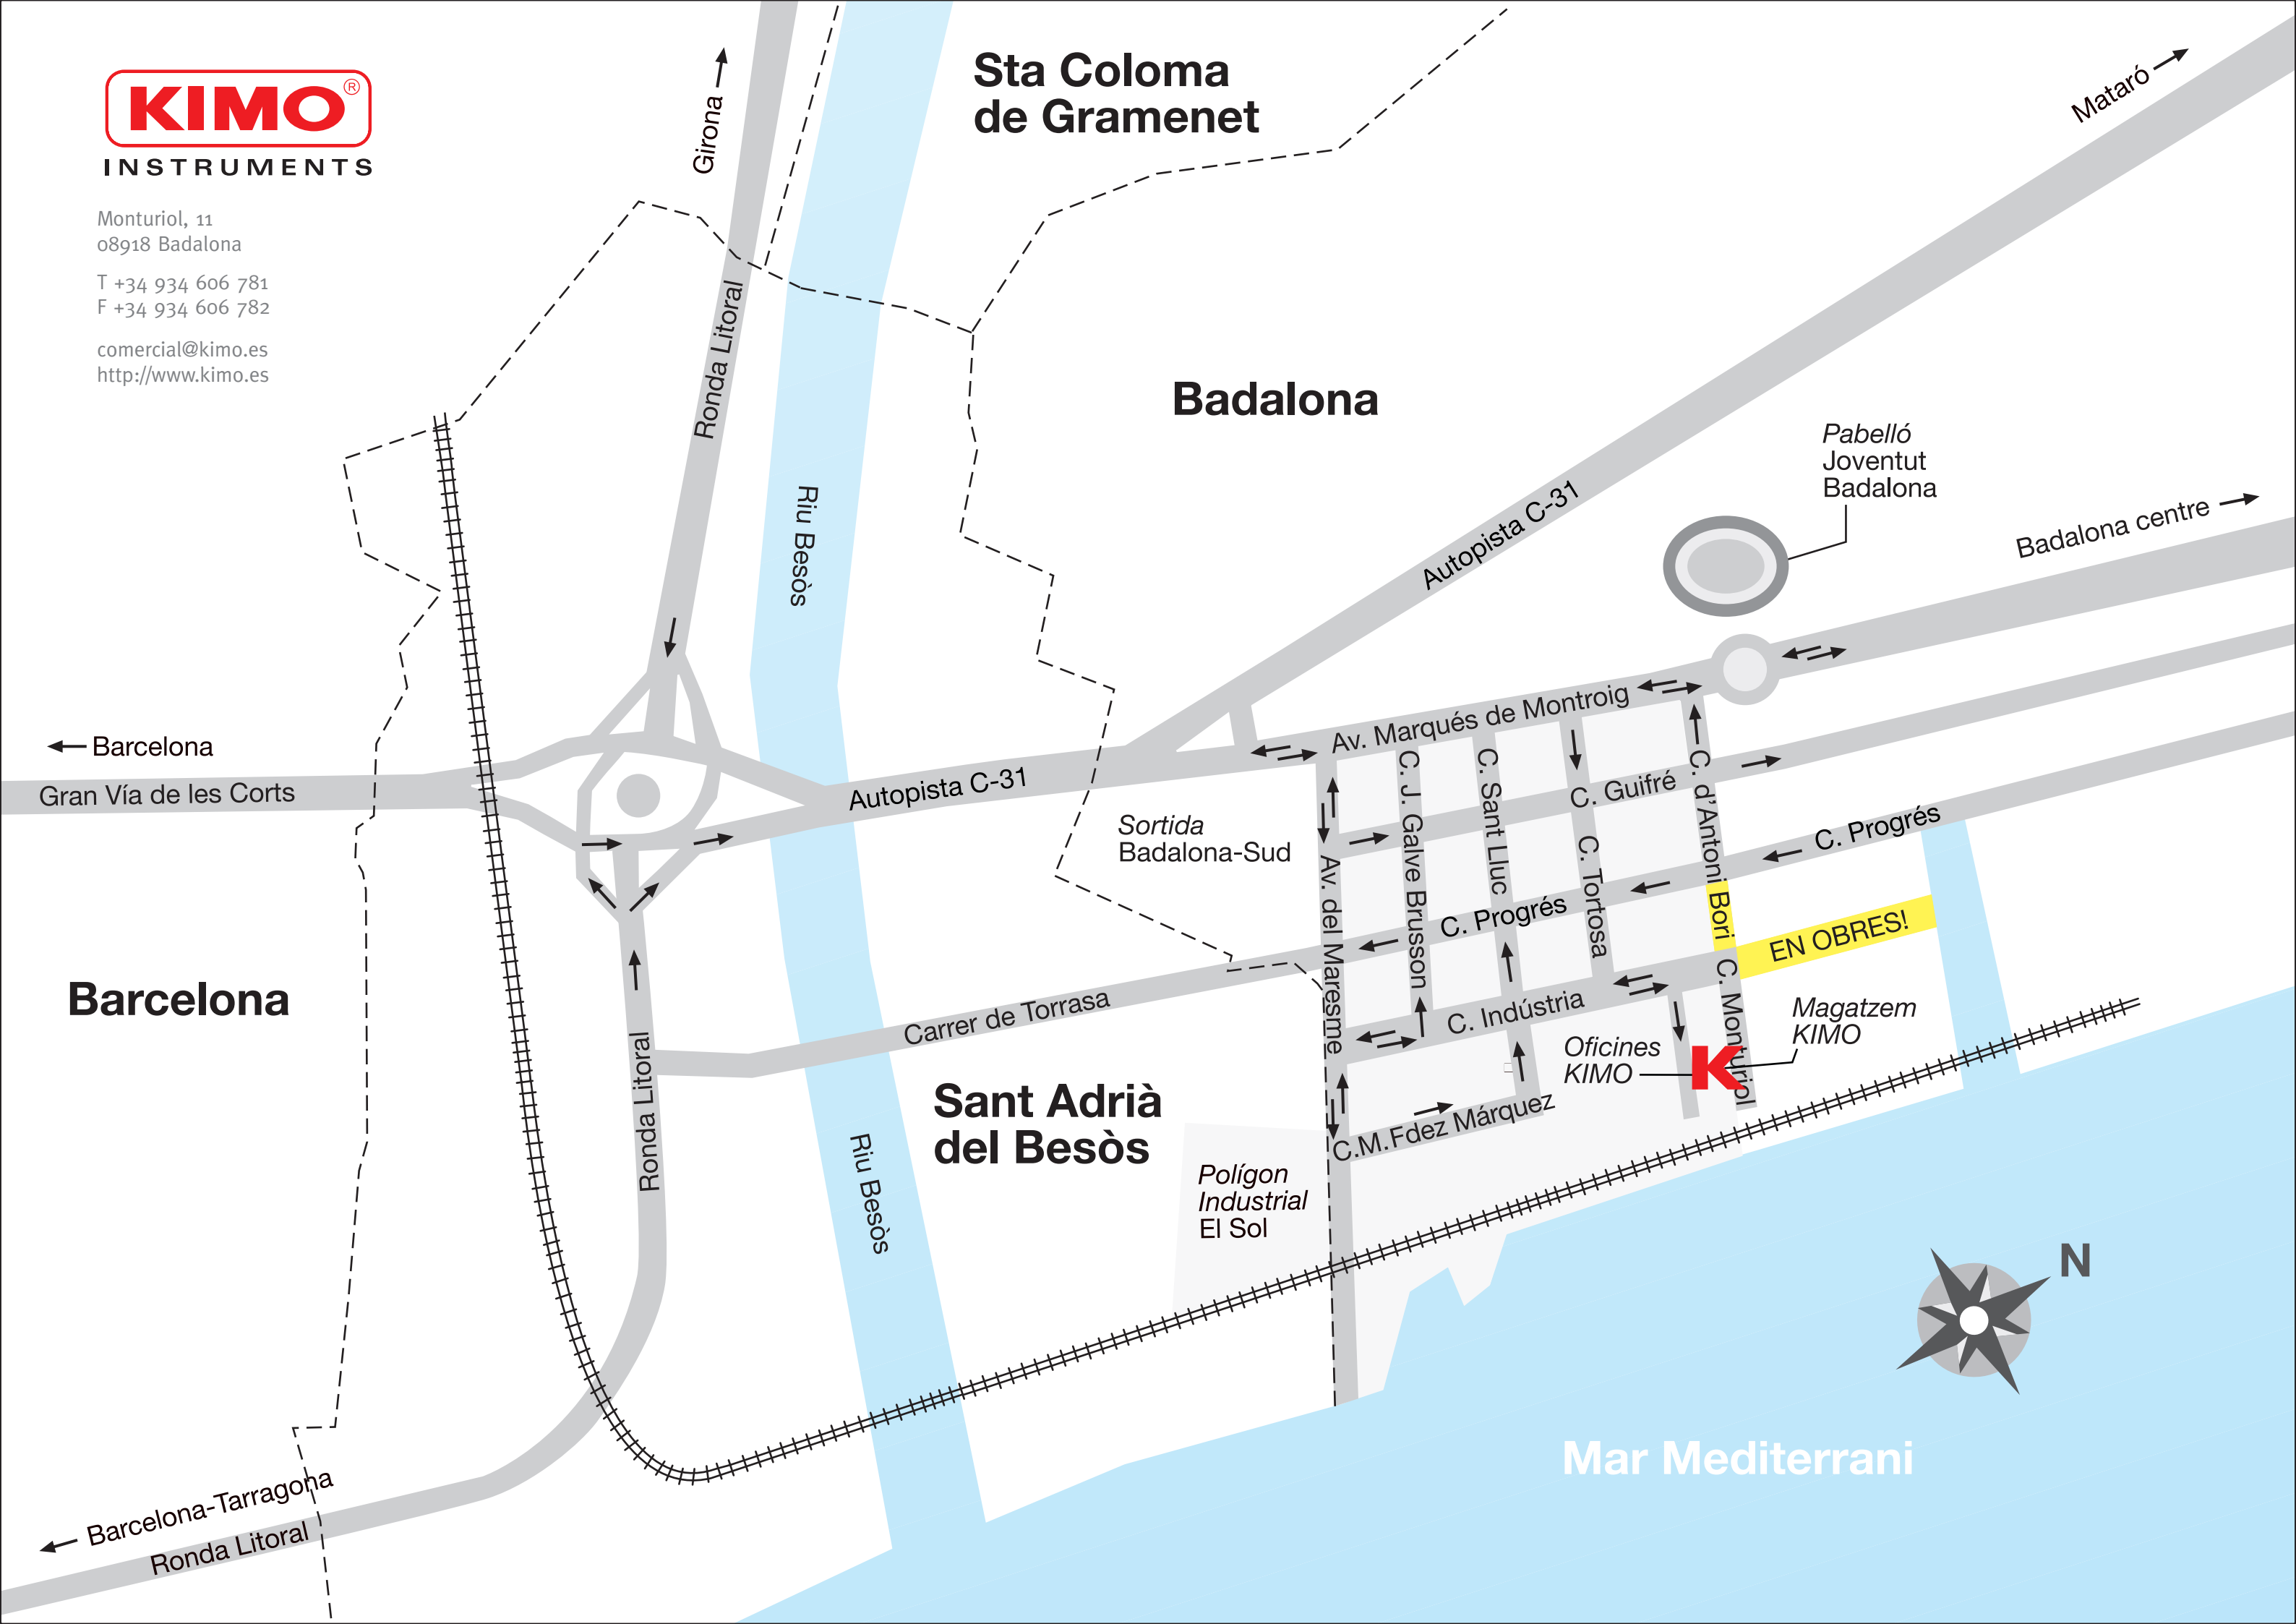

INSTRUMENTS

Monturiol, 11
08918 Badalona

T +34 934 606 781
F +34 934 606 782

comercial@kimo.es
<http://www.kimo.es>

**Sta Coloma
de Gramenet**

Badalona

Barcelona

**Sant Adrià
del Besòs**

Mar Mediterrani

EN OBRES!

Magatzem
KIMO

Oficines
KIMO

Pabelló
Joventut
Badalona

Sortida
Badalona-Sud

Polígon
Industrial
El Sol

← Barcelona
Gran Vía de les Corts

← Barcelona-Tarragona
Ronda Litoral

Girona →
Ronda Litoral

Riu Besòs

Autopista C-31

Carrer de Torrasa

Av. Marqués de Montroig

C. J. Galve Brusson

C. Sant Lluç

C. Progrés

C. Tortosa

C. Guifré

C. d'Antoni Borri
C. Monturiol

C. Progrés

C.M. Fdez Márquez

Autopista C-31

Badalona centre →

Mataró →